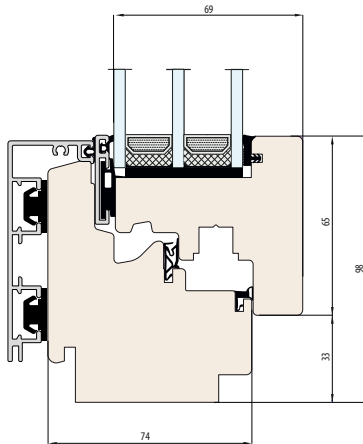

# EXPERT LIFE ALU 74

74

3 <sub>98</sub>	4	4 <sub>33</sub>	74
guarnizioni	strati di legno incollato	strati di verniciatura	Profondità [mm]

Sistema innovativo.

Il profilo in legno alluminio permette di abbinare i vantaggi dell'alluminio esente da manutenzioni e le migliori caratteristiche di isolamento del legno.