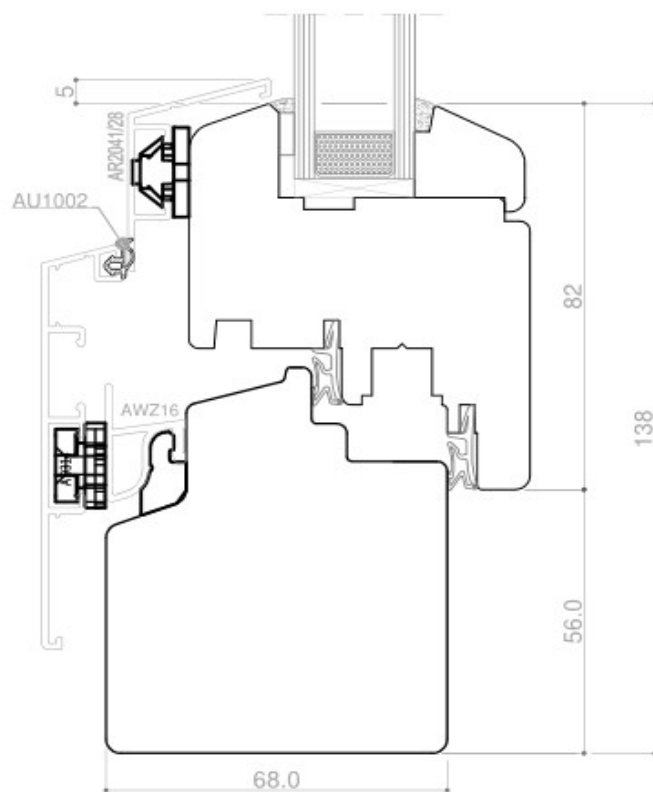

# GEMYN RENO LINE

1.30

$U_w$  per  $U_g$  1.0  
(Distanziatore Ultimate)

2

guarnizioni

3

strati di legno  
incollato

4

strati di verniciatura

68

Profondità [mm]